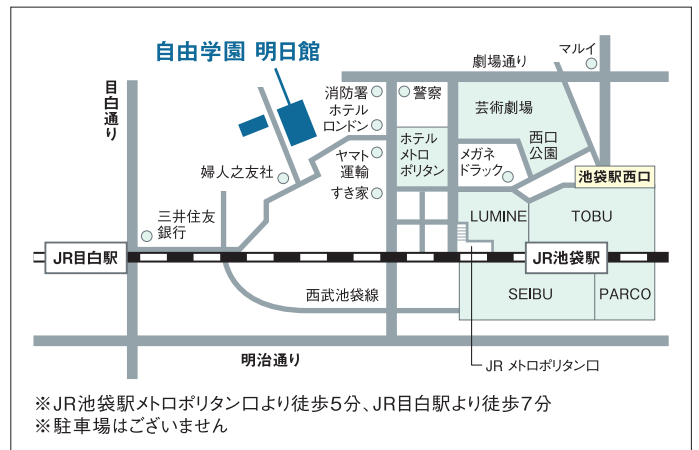

※JR池袋駅メトロポリタン口より徒歩5分、JR目白駅より徒歩7分
※駐車場はございません